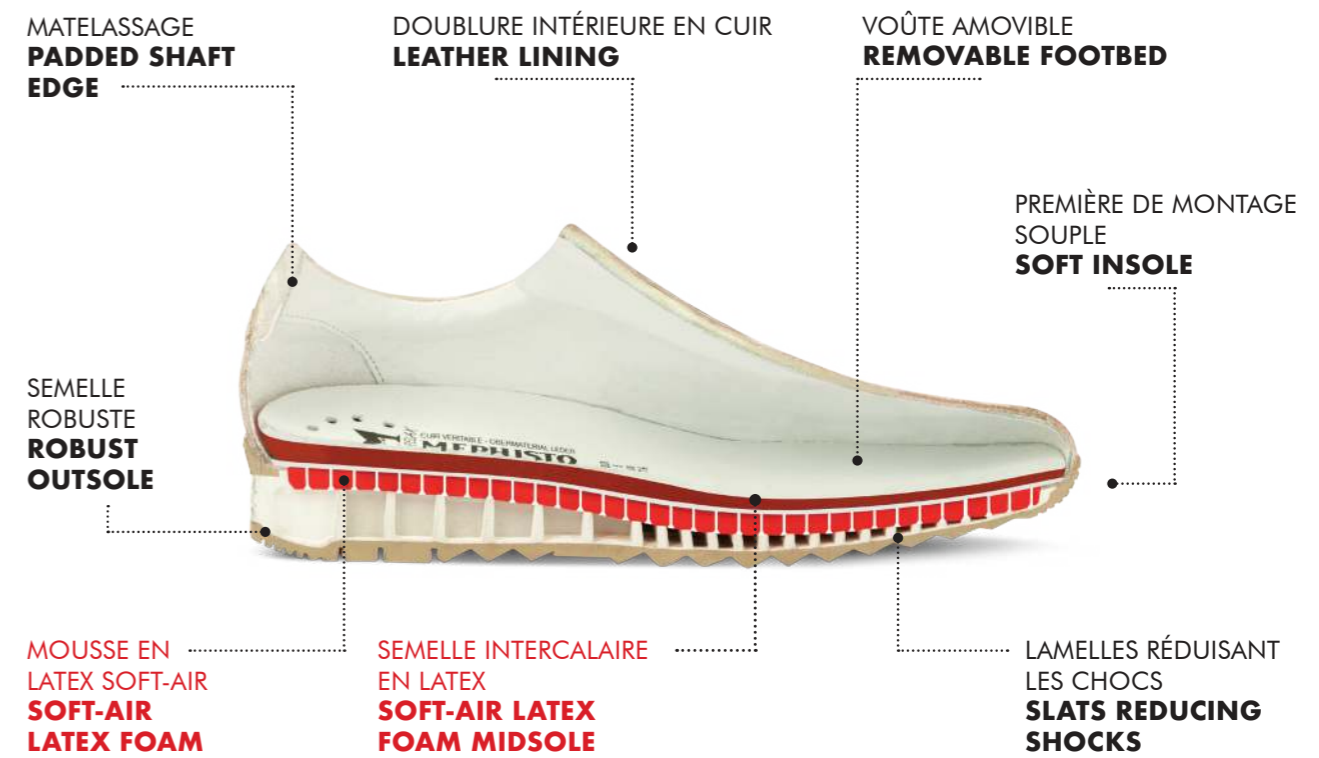

SOFT-AIR TECHNOLOGY MADE BY MEPHISTO

Exemple avec notre modèle TOSCANA (coupe latérale).
Example using our TOSCANA model (cutaway).